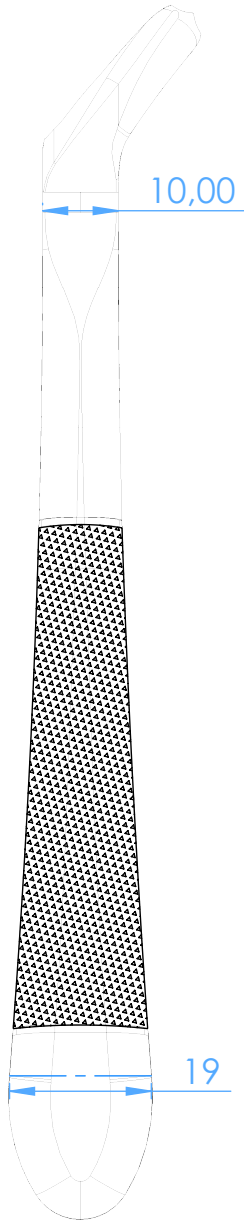

0100-21 - Extracting forceps/Pinze per estrazione

21

lower molars /molari inferiori

SCALE 1:1