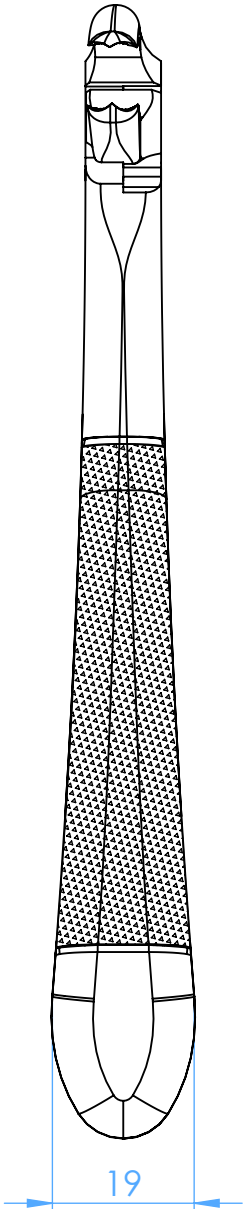

0100-23 - Extracting forceps/Pinze per estrazione

23 - 15 cm - Molari Inferiori Destri - Lower Molars Right

SCALE 1:1