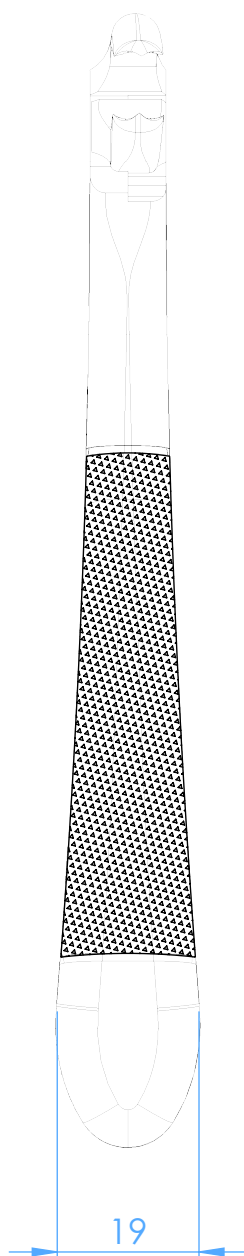

0100-24 - Extracting forceps/Pinze per estrazione

24 - 15 cm - Molari inferiori Sinistri - Lower Molars Left

SCALE 1:1