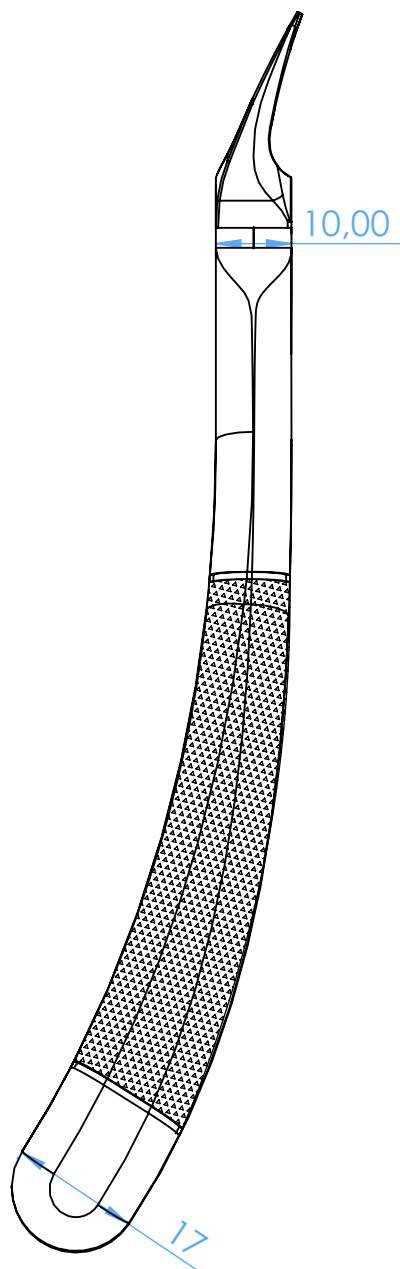

0100-55 - Extracting forceps/Pinze per estrazione

55

for separating upper molars /per separare molari superiori

SCALE 1:1

ASA DENTAL
MAKE PEOPLE SMILE