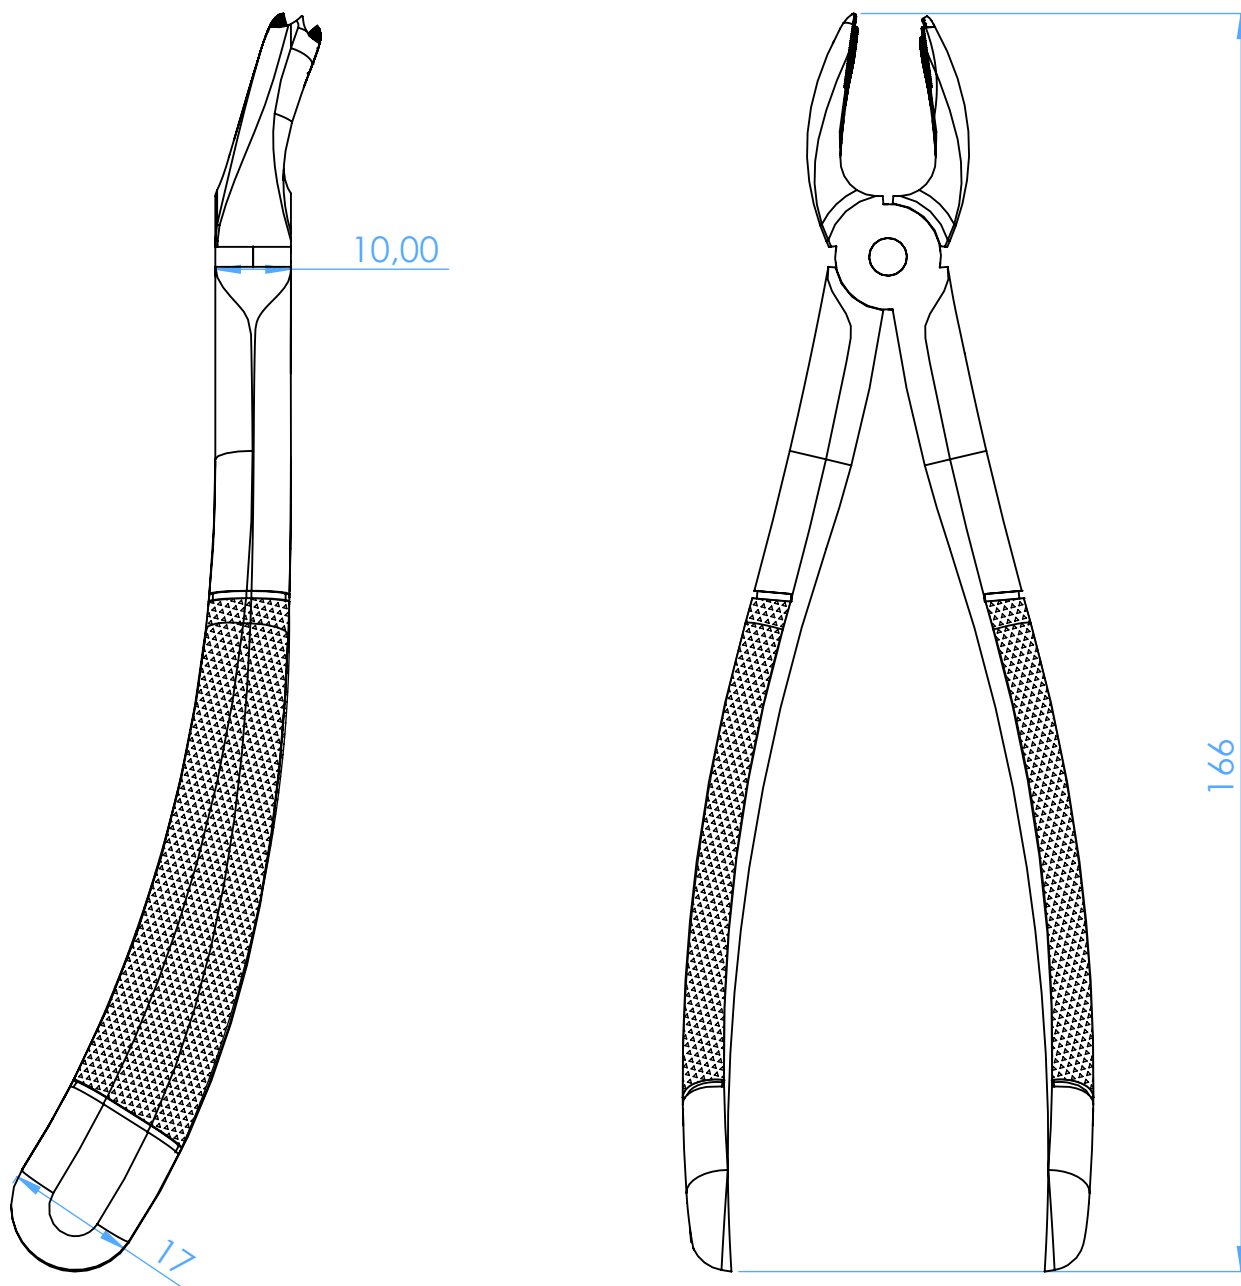

0100-65R - Extracting forceps/Pinze per estrazione

65R

upper molars right / molari superiori destri

SCALE 1:1