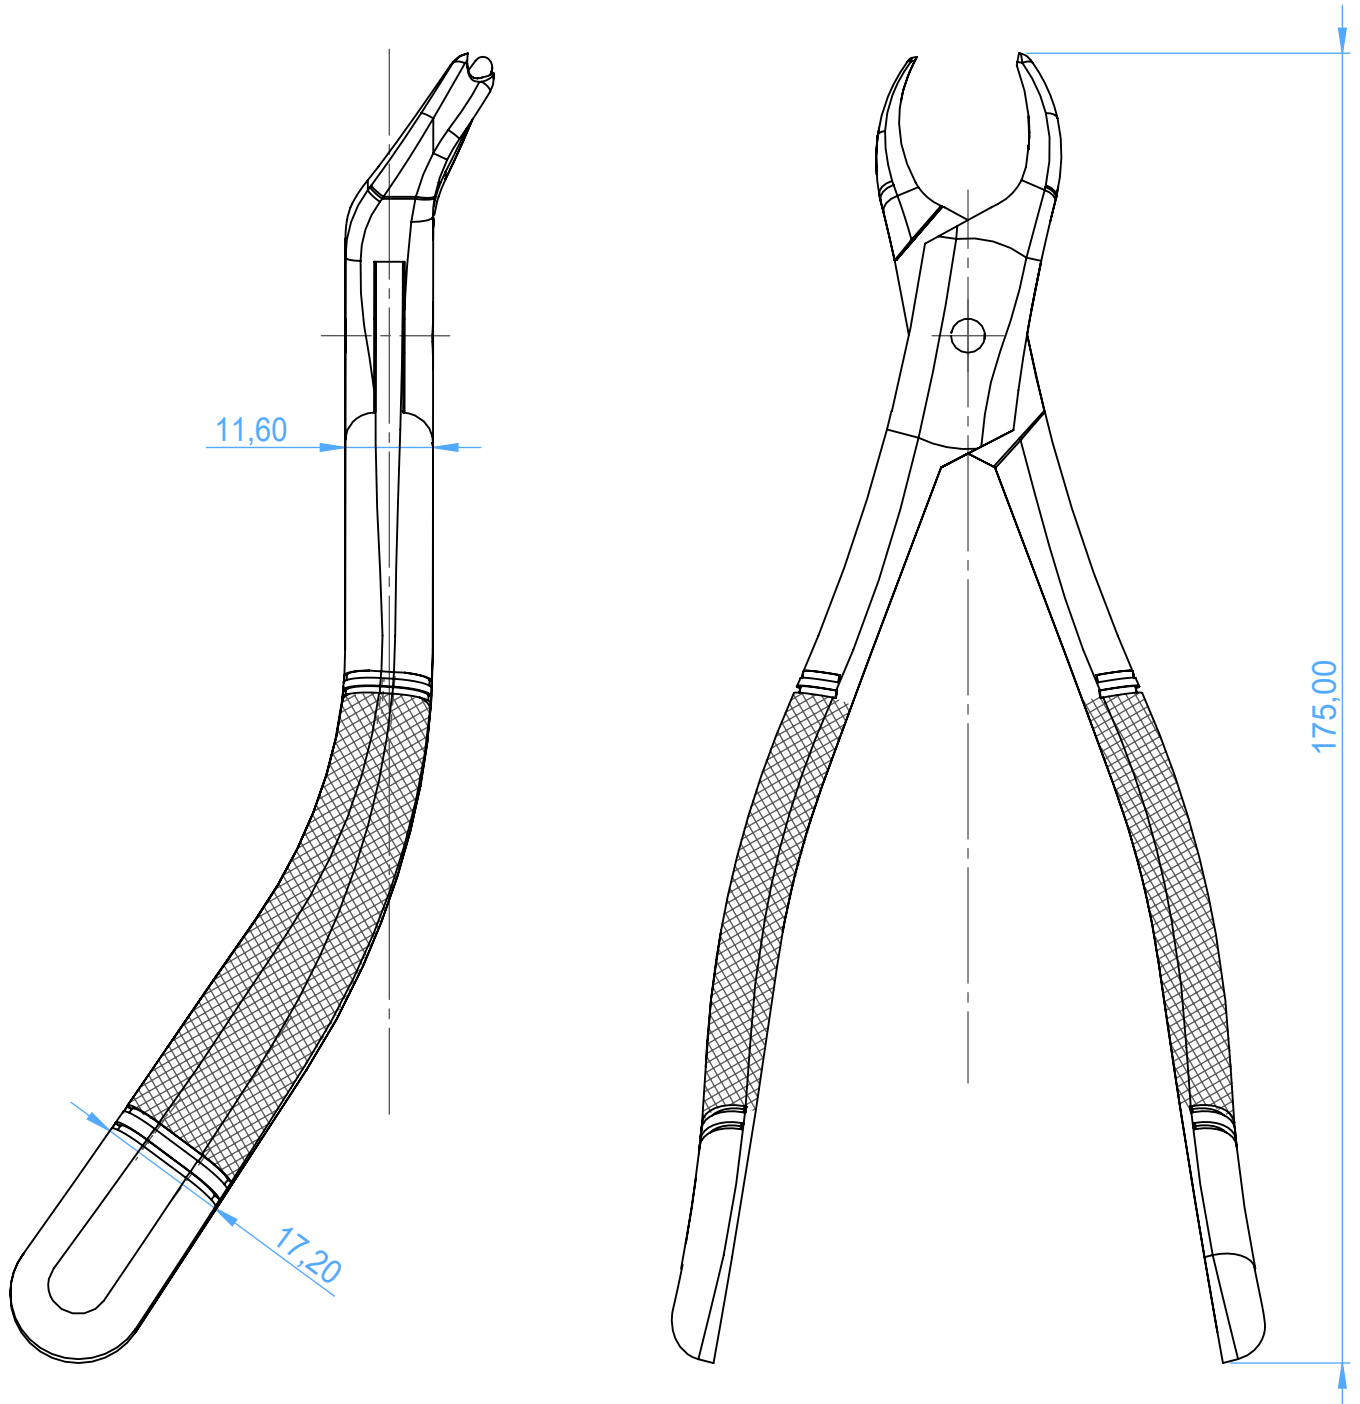

0100-90 - Extracting forceps / Pinze per estrazione

90
upper molars left/molari superiori sinistri

SCALE 1:1