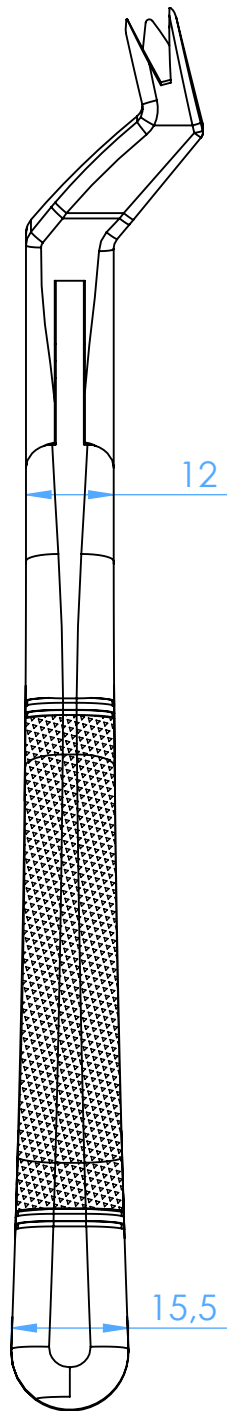

0120-88R - Extracting forceps-AMERICAN pattern/Pinze per estrazione-

88R Nevius  
upper molars right/molari superiori destri

SCALE 1:1