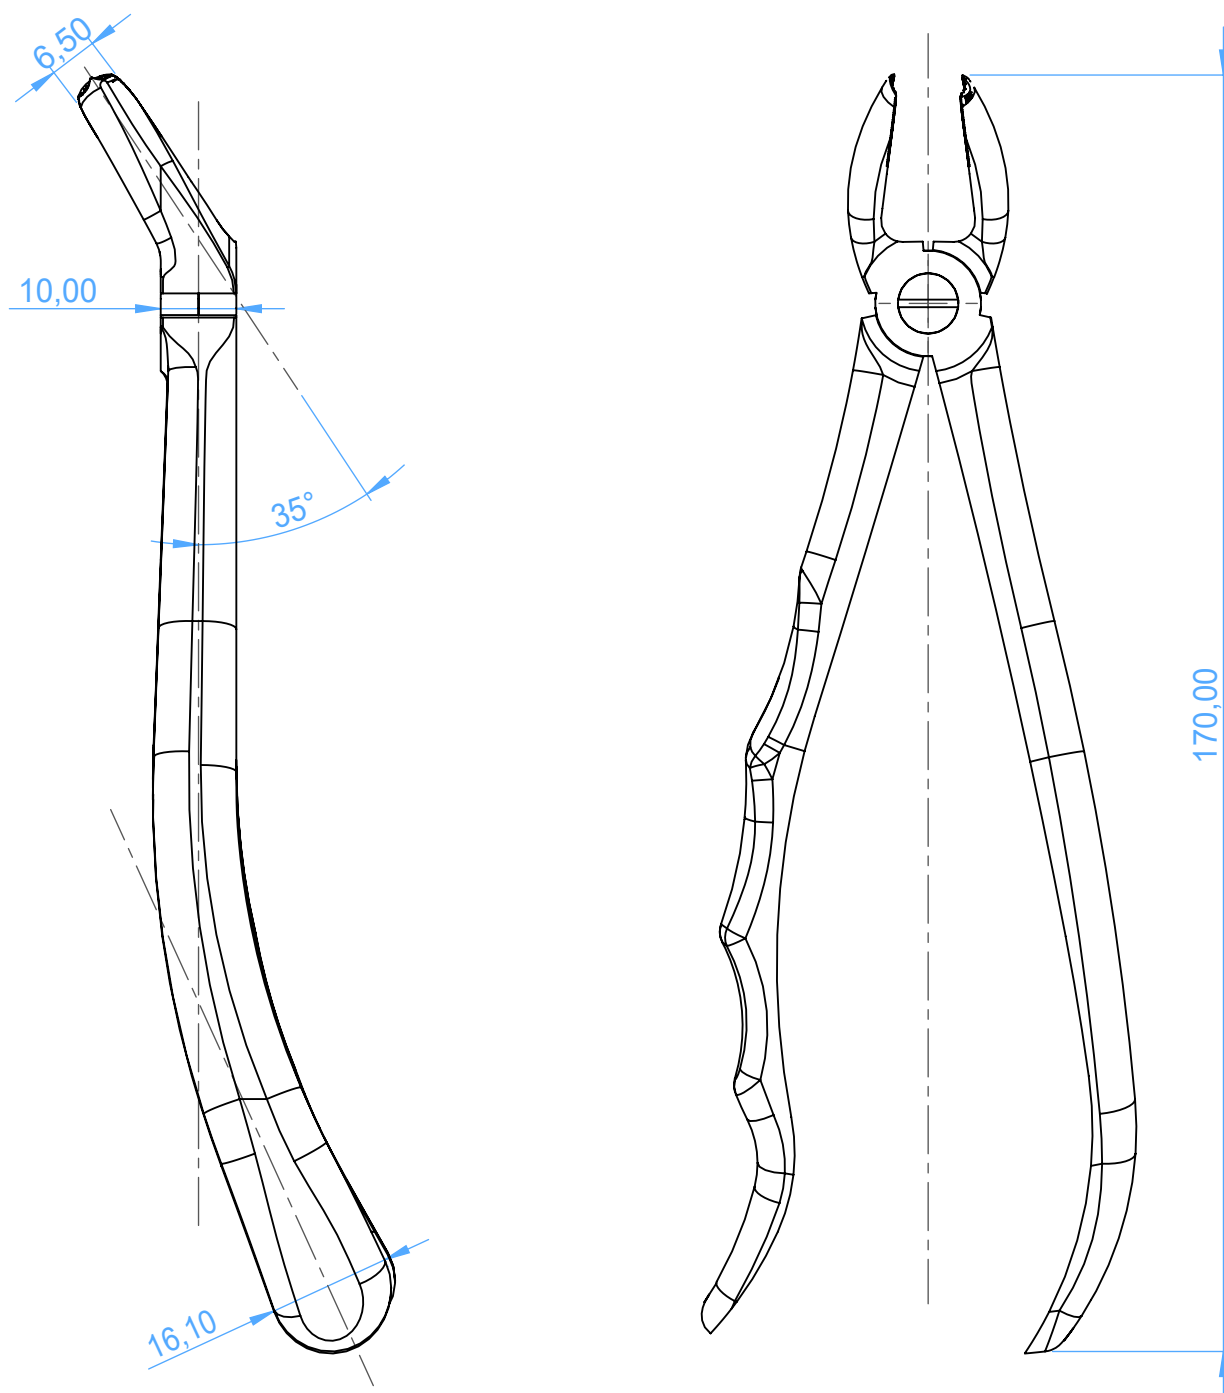

0130-18 - EXTRACTING FORCEPS-ANATOMICALLY SHAPED handle / Pinze per estrazione

18
upper molars left / molari superiori sinistri

SCALE 1:1