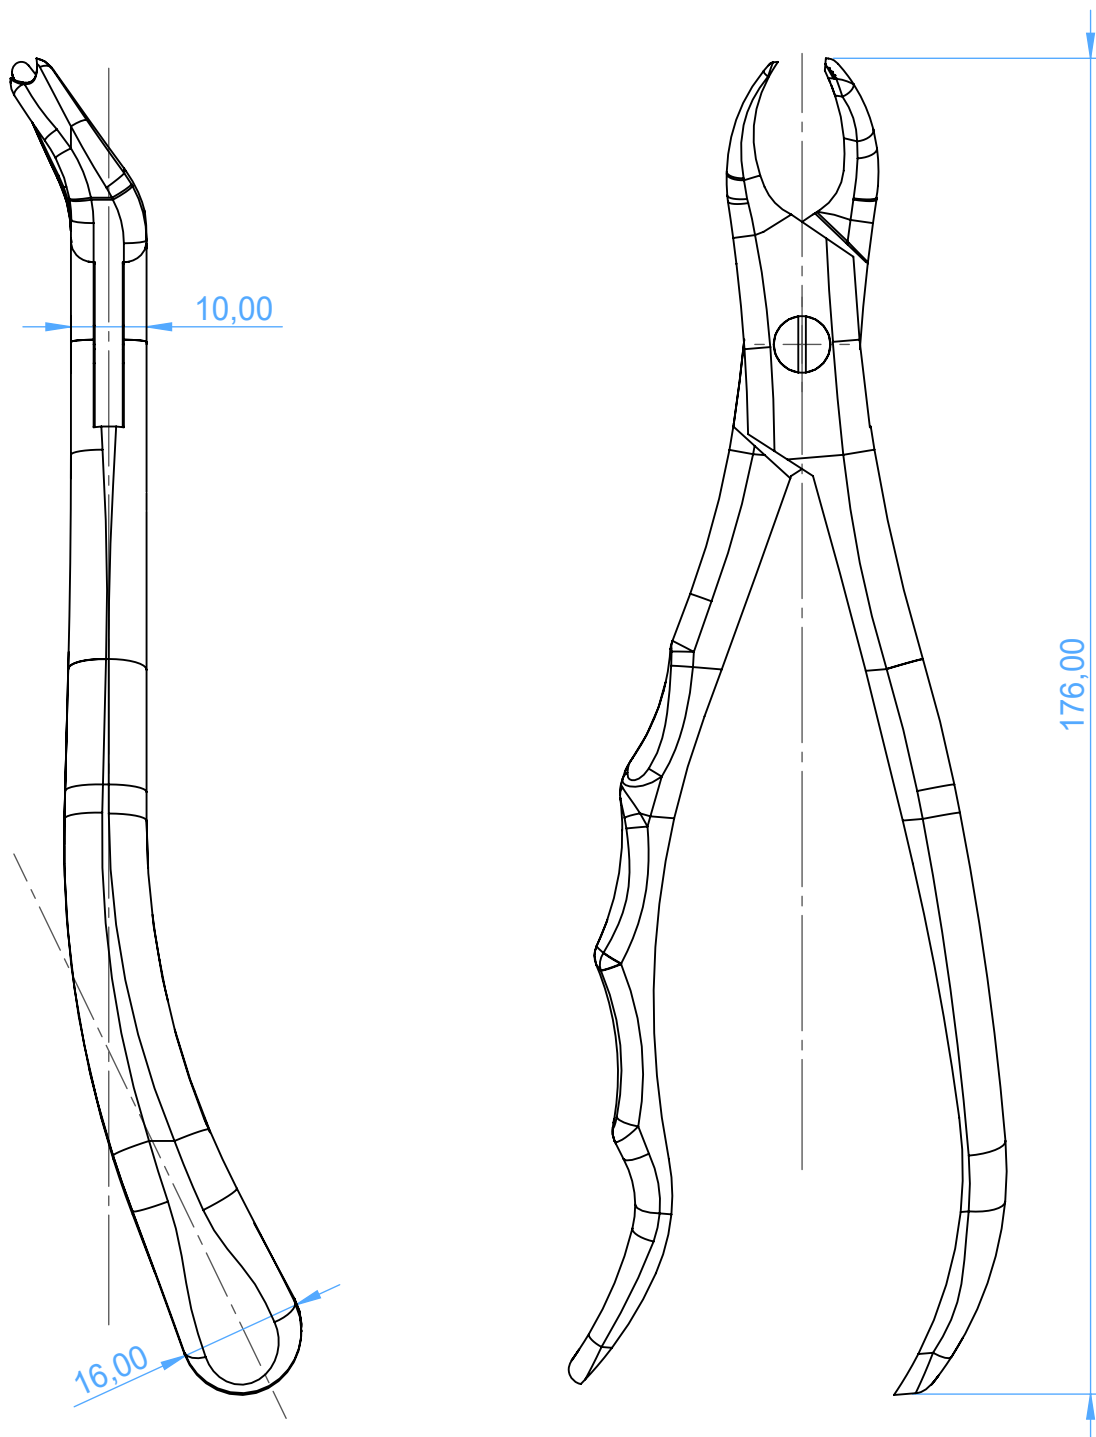

0130-89 - EXTRACTING FORCEPS-ANATOMICALLY SHAPED handle / Pinze per estrazione

89

upper molars right / molari superiori destri

SCALE 1:1