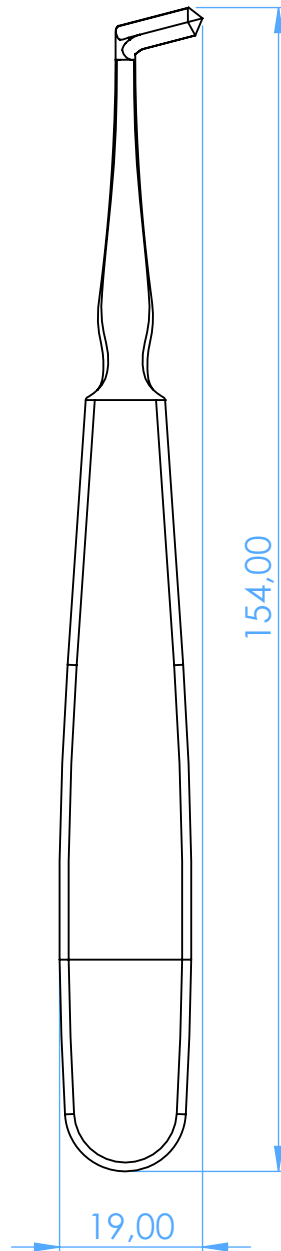

0295-2 - Sindesmotomo con Manico - Syndesmotome with Handle

2 Chompret

SCALE 1:1