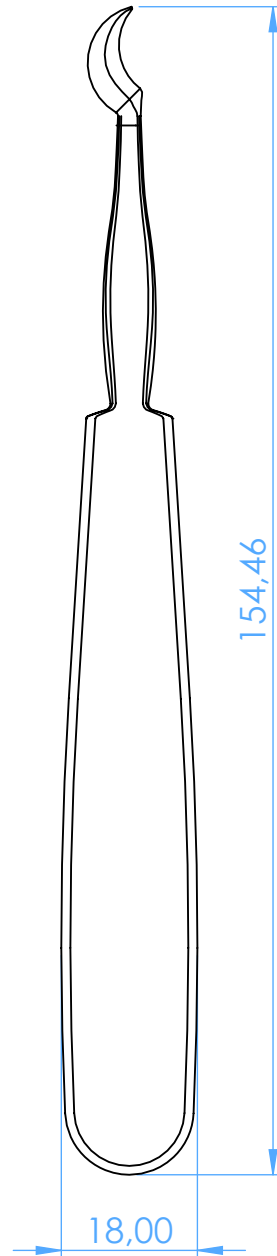

# 0295-3 - Sindesmotomo con Manico - Syndesmotome with Handle

3 Chompret

SCALE 1:1