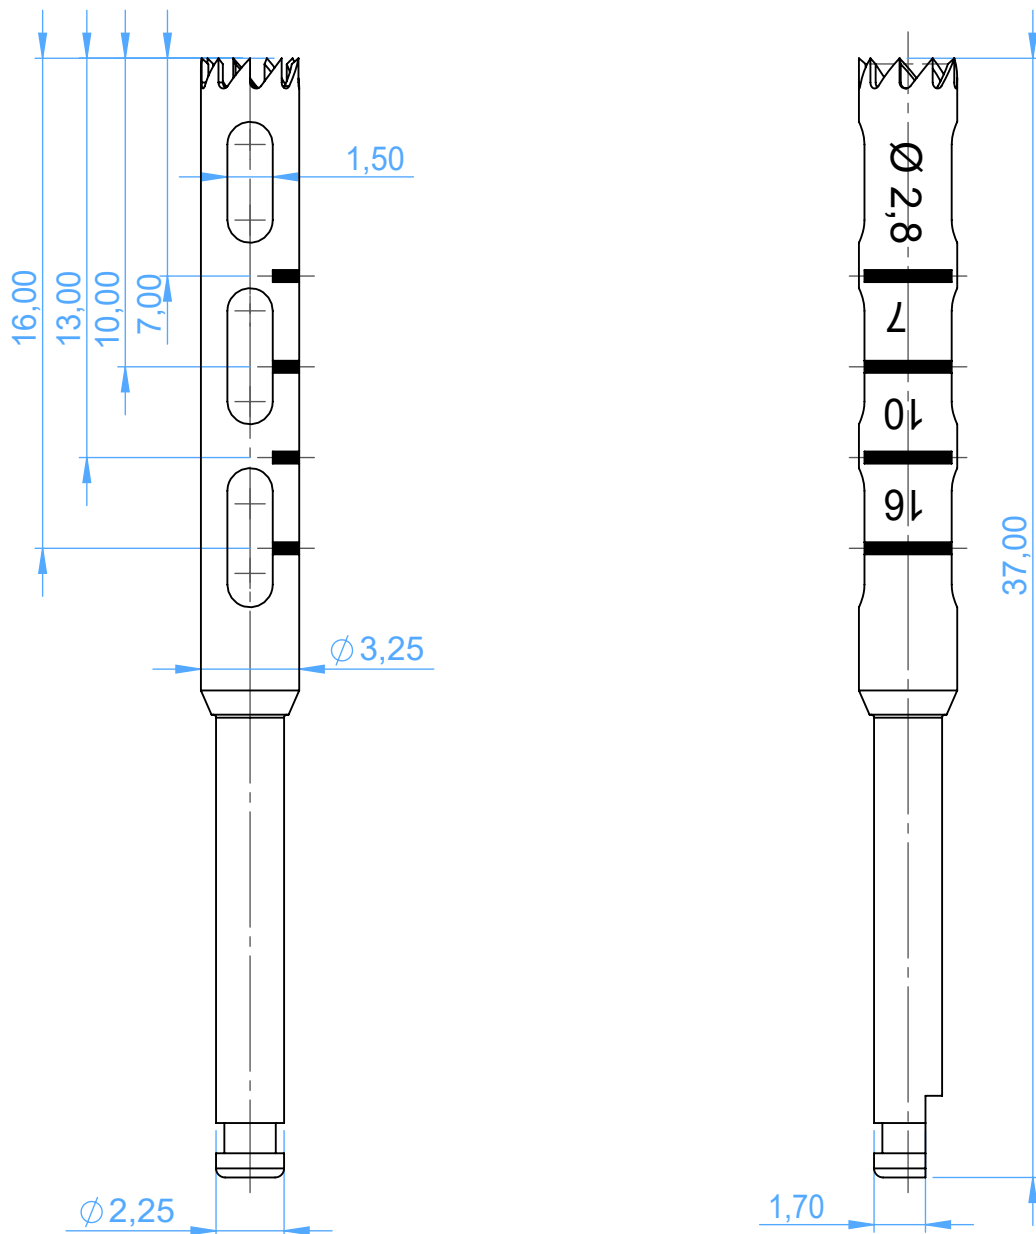

# 1841-1 - TREPHINE GRADUATED BURS/Fresa Carotatrice Trepphine con Punta millimetrata

Ø Interno 2,8 mm - Inside Ø 2,8 mm

SCALE 4:1