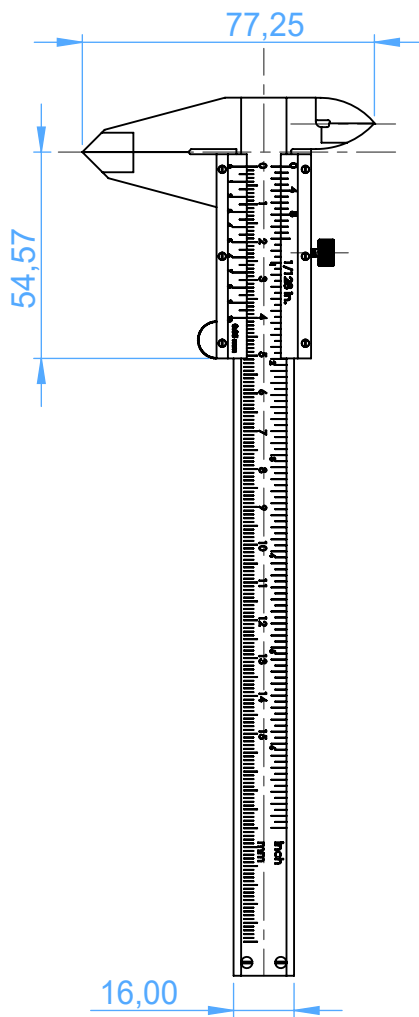

2556-1 - DECIMAL CALIPER / Calibro Decimale

mm - Inch

SCALE 1:2