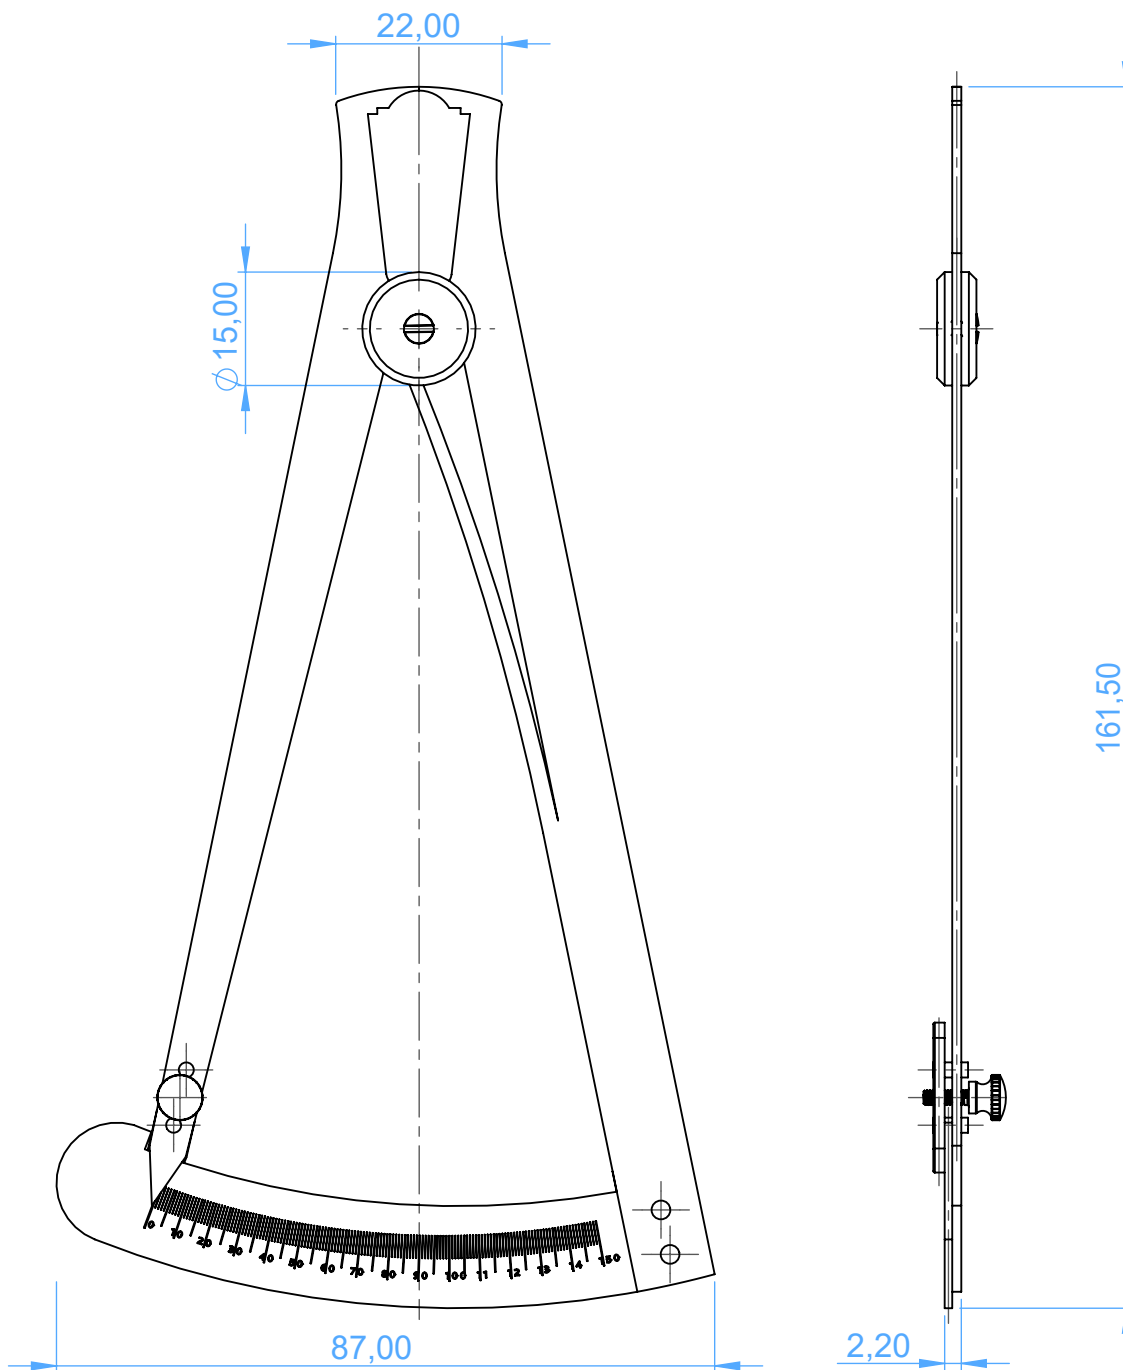

# 2557-1 - SPRING CALIPER / Calibro con molla

Range di Misura: 0-15 mm

SCALE 1:1