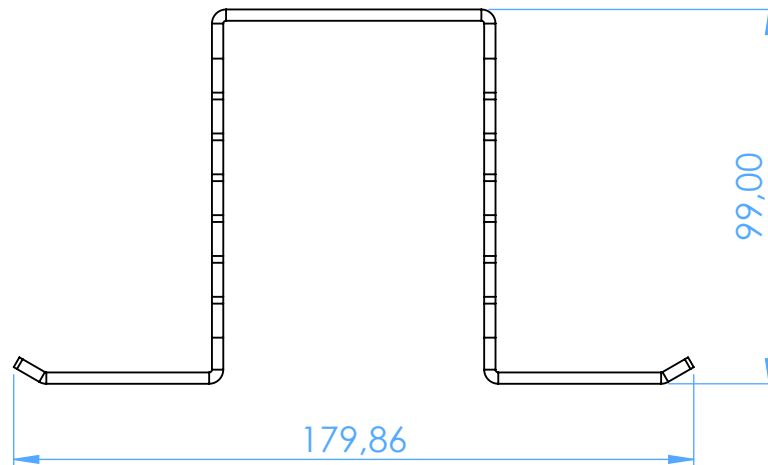

2700-G - Griglia portastrumenti in Acciaio Inox - Stainless steel insert frame

per 7 Strumenti - for 7 Instruments

SCALE 1:2