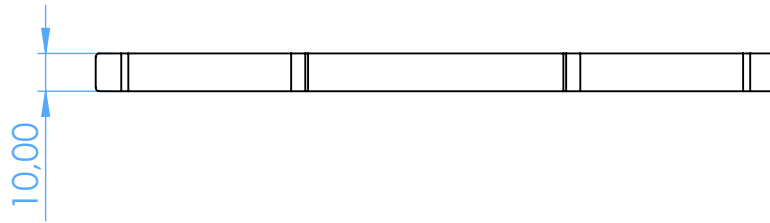

2700-G - Griglia portastrumenti in Acciaio Inox - Stainless steel insert frame

per 7 Strumenti - for 7 Instruments

SCALE 1:2