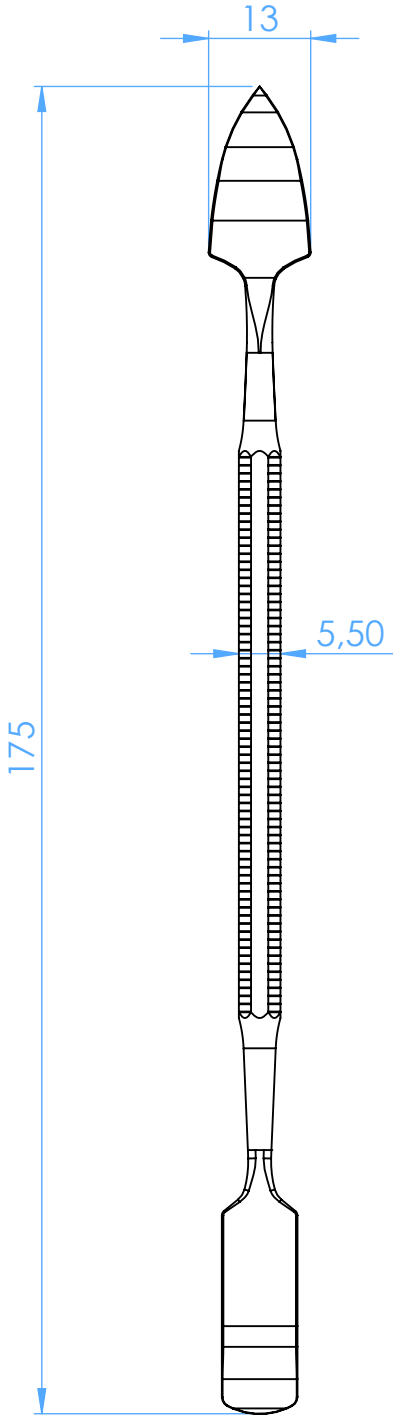

5113 -
Strumento per modellare - Wax and modelling carver
Gritman

SCALE 1:1