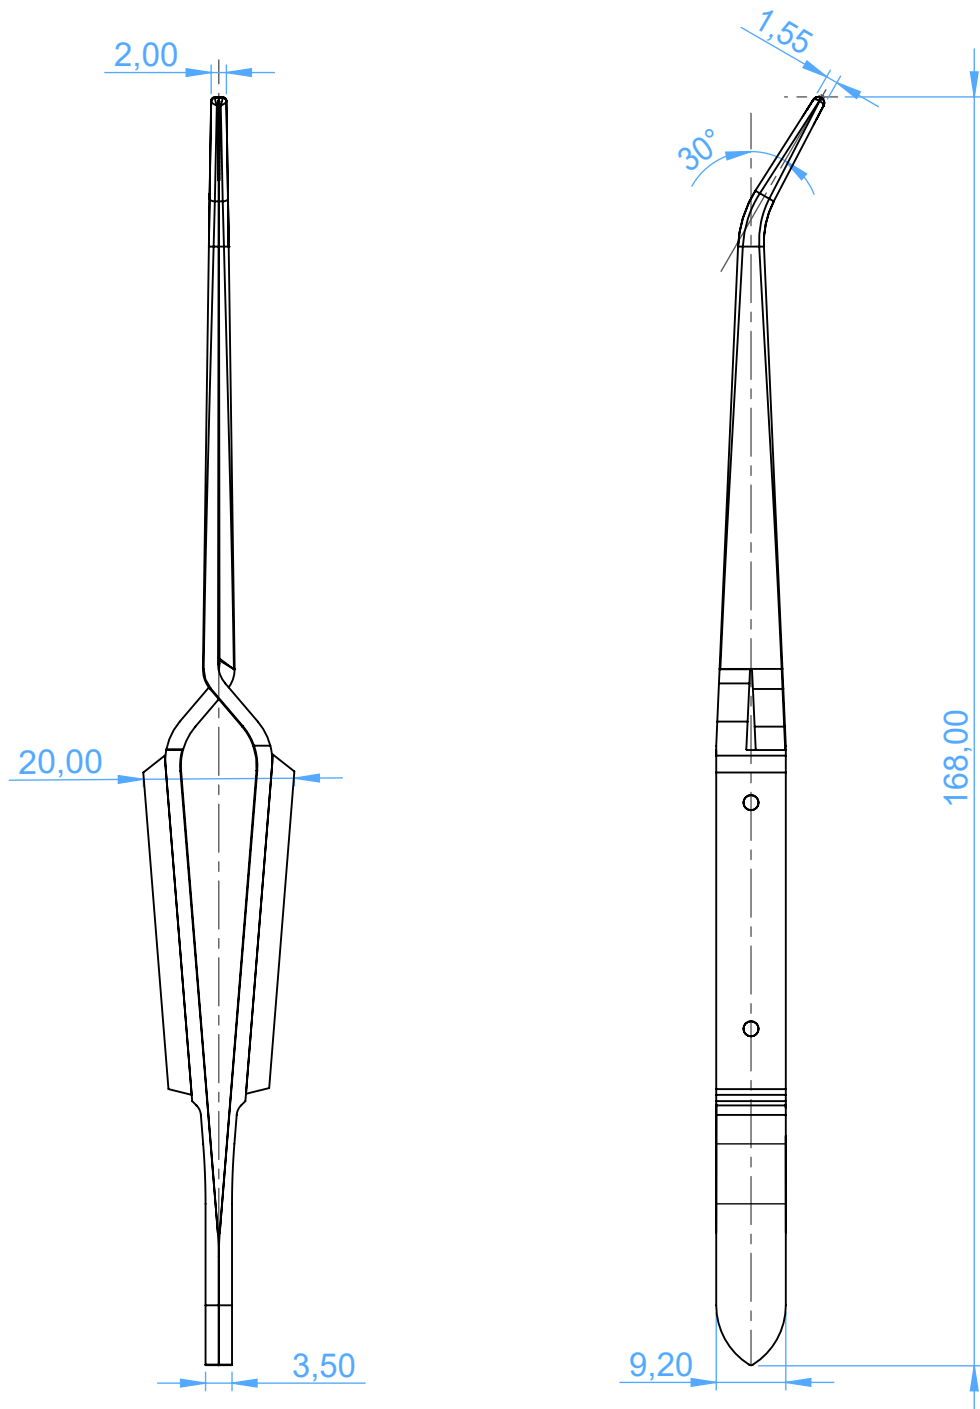

6400-2 - LABORATORY TWEEZER/Pinzetta per laboratorio

16,5 cm

SCALE 1:1