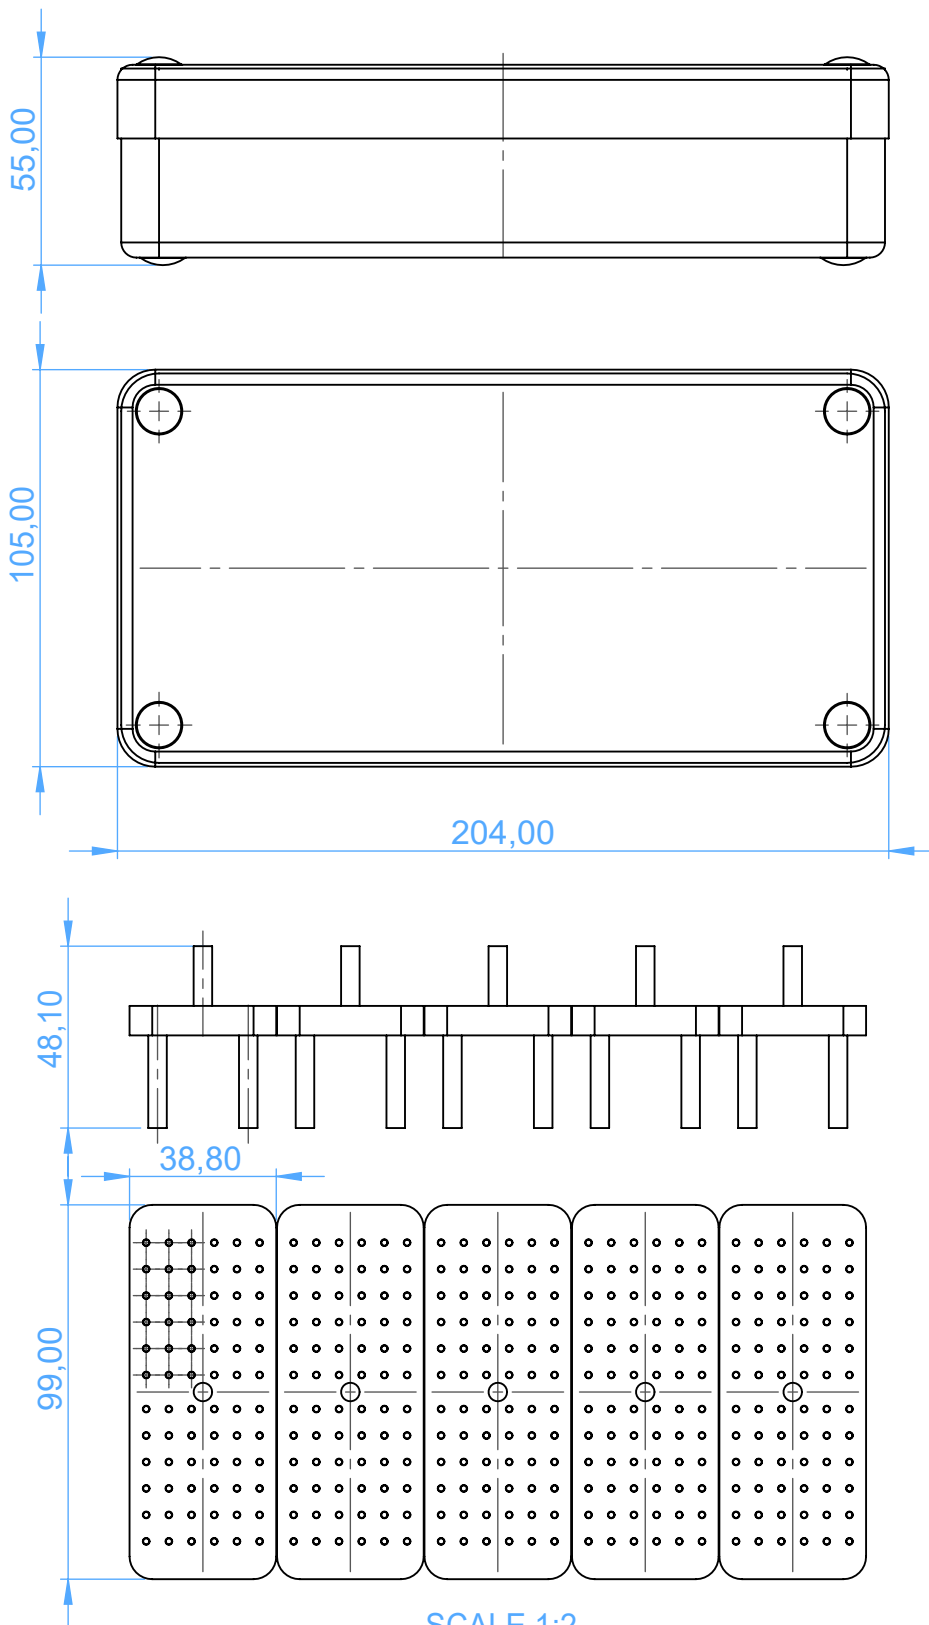

AL2740-1 - Contenitore per Endodonzia - Endodontic box

MAXI

SCALE 1:2