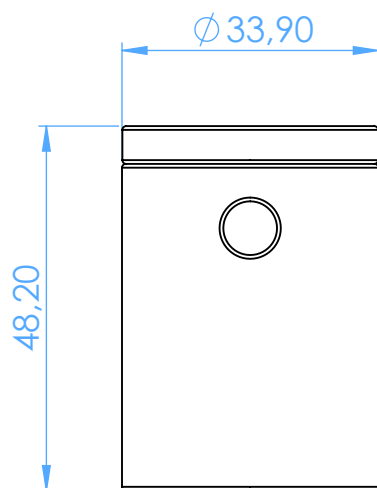

AL2745-1A -  
Misuratore per Strumento Canalari in Alluminio - Aluminum Endometers

SCALE 1:1