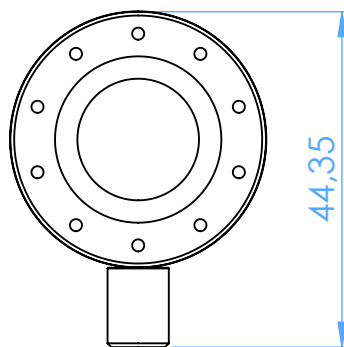

AL2745-1A -  
Misuratore per Strumento Canalari in Alluminio - Aluminum Endometers

SCALE 1:1