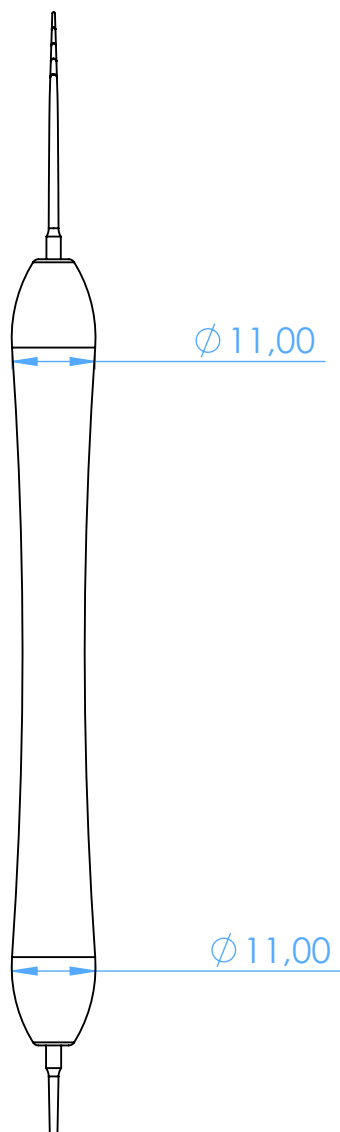

# MC0802-2 - Root-canal Pluggers-Otturatori per canali

8 Schilder

SCALE 1:1