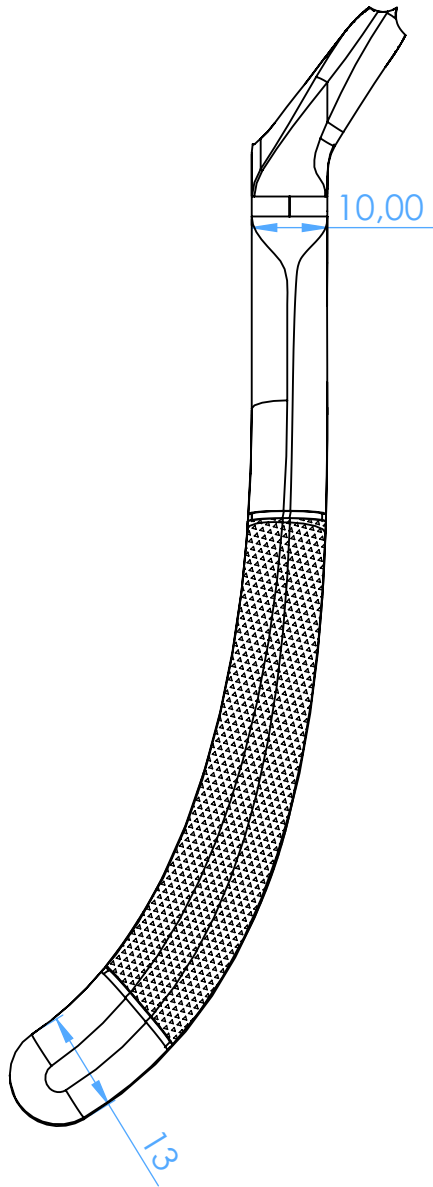

W0160-17 Extracting forceps - AsaLady/Pinze per estrazione - AsaLady

17

upper molars right/molari superiori destri

SCALE 1:1